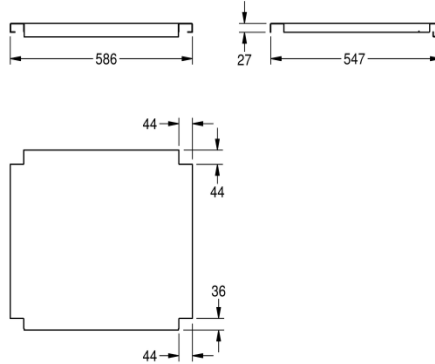

Modell-Linie: MAXIMA | MAXT60-60

Gewerbespülen aus Edelstahl | Gewerbespülen aus Edelstahl

KWC-Nr.

2000057716
Ablage zu Untergestell, aus Chromnickelstahl

2000057755
Ablage zu Untergestell, aus Chromnickelstahl

2000057756
Ablage zu Untergestell, aus Chromnickelstahl

2000057757
Ablage zu Untergestell, aus Chromnickelstahl

2000057758
Ablage zu Untergestell, aus Chromnickelstahl

2000057759
Ablage zu Untergestell, aus Chromnickelstahl

2000057760
Ablage zu Untergestell, aus Chromnickelstahl

2000057761
Ablage zu Untergestell, aus Chromnickelstahl

2000057763
Ablage zu Untergestell, aus Chromnickelstahl

2000100002
Ablage zu Untergestell, aus Chromnickelstahl

2000100003
Ablage zu Untergestell, aus Chromnickelstahl

2000100004
Ablage zu Untergestell, aus Chromnickelstahl

Gesamtbreite

1.186 mm

1.186 mm

1.386 mm

1.386 mm

1.586 mm

1.986 mm

1.986 mm

2.586 mm

586 mm

686 mm

686 mm

2.586 mm

Tablar, Chromnickelstahl, Oberfläche matt gebürstet, Materialstärke 1,2 mm, für Untergestelle MAXIMA Gewerbespülen mit 600 mm Breite und 600 mm Tiefe, inklusive Tablarhalter.

Abmessungen 586 x 555 mm (B x T)

Technische Daten

Material

Edelstahl

Materialtyp

1.4301 Chromnickelstahl V2A

Materialstärke

1.2 mm

Gesamttiefe

548 mm

Gesamthöhe

41 mm

Gesamtbreite

586 mm

Oberflächenbehandlung

seidenmatt

Kundenspezifisch

nein